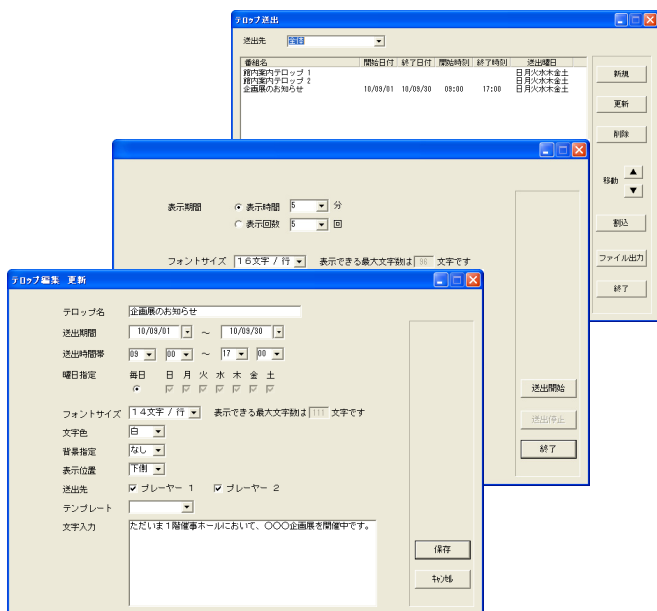

edge4111-HD/signEdge-HD用 テロップ送出ソフトウェア

本製品は、ADTEC Digital社製HDプレーヤedge4111-HD、及びsignEdge-HD版の、テロップ送出表示用のソフトウェアです。スケジュールに合わせてのテロップ自動送出、緊急・臨時用などの割込みテロップを行う事ができます。

別途Pioneer社製HDプレーヤHD-V9000版もご用意しています。

●テロップ送出一覧画面

送出先ごとに、送出するテロップ名、開始日付、終了日付、開始時刻、終了時刻、送出曜日等の一覧を表示します。新規登録・更新だけでなく、表示の順番入替えや削除、一覧ファイルの出力も行うことができます。

●テロップ登録画面

テロップの表示内容、送出期間、送出時間帯、曜日などを登録、編集を行うことができます。

●割込テロップ登録画面

緊急・臨時用の割込テロップの作成、表示期間の登録、編集を行います。

テロップ送出・編集用PC