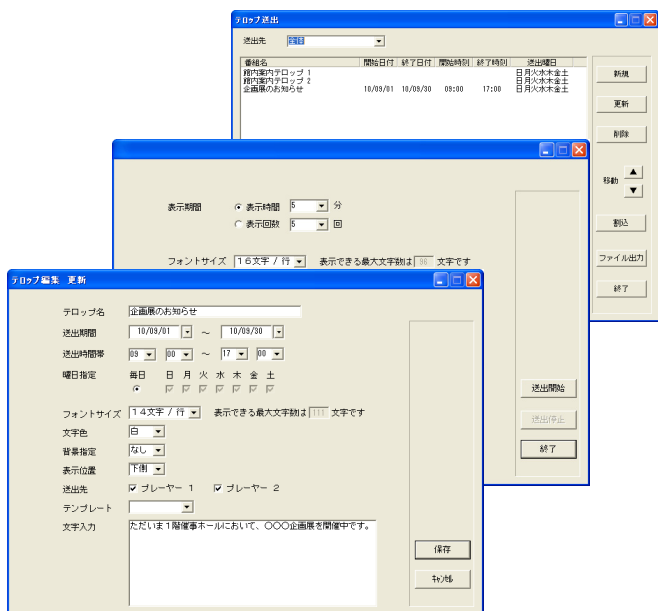

edge4111-HD/signEdge-HD用 テロップ送出ソフトウェア

本製品は、ADTEC Digital社製HDプレーヤedge4111-HD、及びsignEdge-HD版の、テロップ送出表示用のソフトウェアです。スケジュールに合わせてのテロップ自動送出、緊急・臨時用などの割込みテロップを行う事ができます。

別途Pioneer社製HDプレーヤHD-V9000版もご用意しています。

●テロップ送出一覧画面

送出先ごとに、送出するテロップ名、開始日付、終了日付、開始時刻、終了時刻、送出曜日等の一覧を表示します。新規登録・更新だけでなく、表示の順番入替えや削除、一覧ファイルの出力も行うことができます。

●テロップ登録画面

テロップの表示内容、送出期間、送出時間帯、曜日などを登録、編集を行うことができます。

●割込テロップ登録画面

緊急・臨時用の割込テロップの作成、表示期間の登録、編集を行います。

テロップ送出・編集用PC