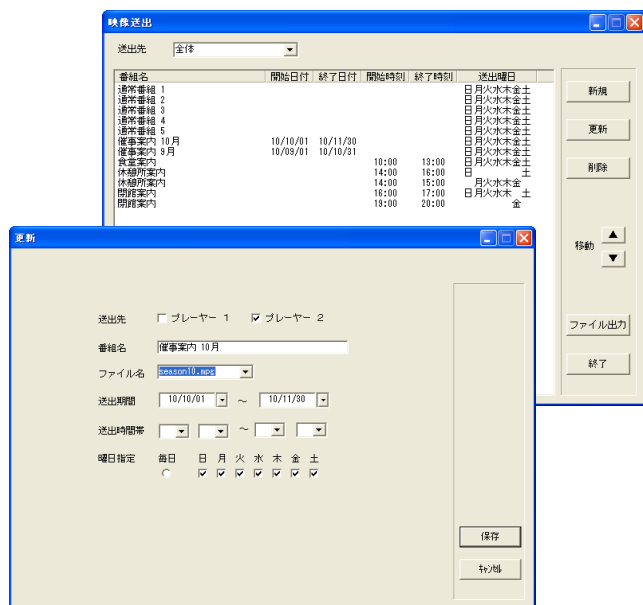

edje4111-HD/signEdje-HD用 番組送出ソフトウェア

本製品は、ADTEC Digital社製HDプレーヤedje4111-HD、及びsignEdje-HD版の、自動番組送出用のソフトウェアです。スケジュールに合わせて、番組の自動送出を行うことができます。

別途Pioneer社製HDプレーヤHD-V9000版もご用意しています。

● 番組送出一覧画面

送出先ごとに、送出する番組名、開始日付、終了日付、開始時刻、終了時刻、送出曜日等の一覧を表示します。新規登録・更新だけでなく、表示の順番入替えや削除、一覧ファイルの出力も行うことができます。

● 番組登録画面

番組名、ファイル名、送出期間、送出時間帯、曜日などを登録、編集を行うことができます。

番組送出・編集用PC

本ソフトウェアはWindows上で稼働します。Windows7対応。
番組送出・編集用PCとHDプレーヤはLANで接続されます。
HDプレーヤ1台につき、ソフトウェアライセンスが1つ必要となります。

DVI出力

HDプレーヤ

モデル名：
LH-CatvApp2/A edje4111-HD/signEdje-HD版
LH-CatvApp2/P HD-V9000版