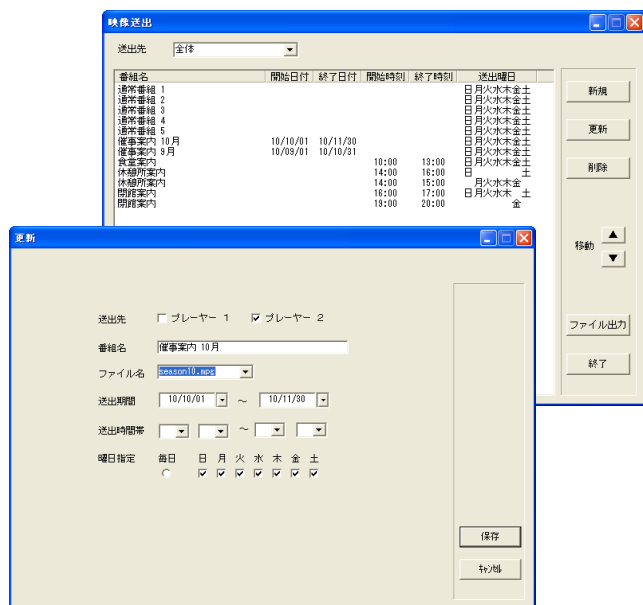

# edje4111-HD/signEdje-HD用 番組送出ソフトウェア

本製品は、ADTEC Digital社製HDプレーヤedje4111-HD、及びsignEdje-HD版の、自動番組送出用のソフトウェアです。スケジュールに合わせて、番組の自動送出を行うことができます。

別途Pioneer社製HDプレーヤHD-V9000版もご用意しています。

## ●番組送出一覧画面

送出先ごとに、送出する番組名、開始日付、終了日付、開始時刻、終了時刻、送出曜日等の一覧を表示します。新規登録・更新だけでなく、表示の順番入替えや削除、一覧ファイルの出力も行うことができます。

## ●番組登録画面

番組名、ファイル名、送出期間、送出時間帯、曜日などを登録、編集を行うことができます。